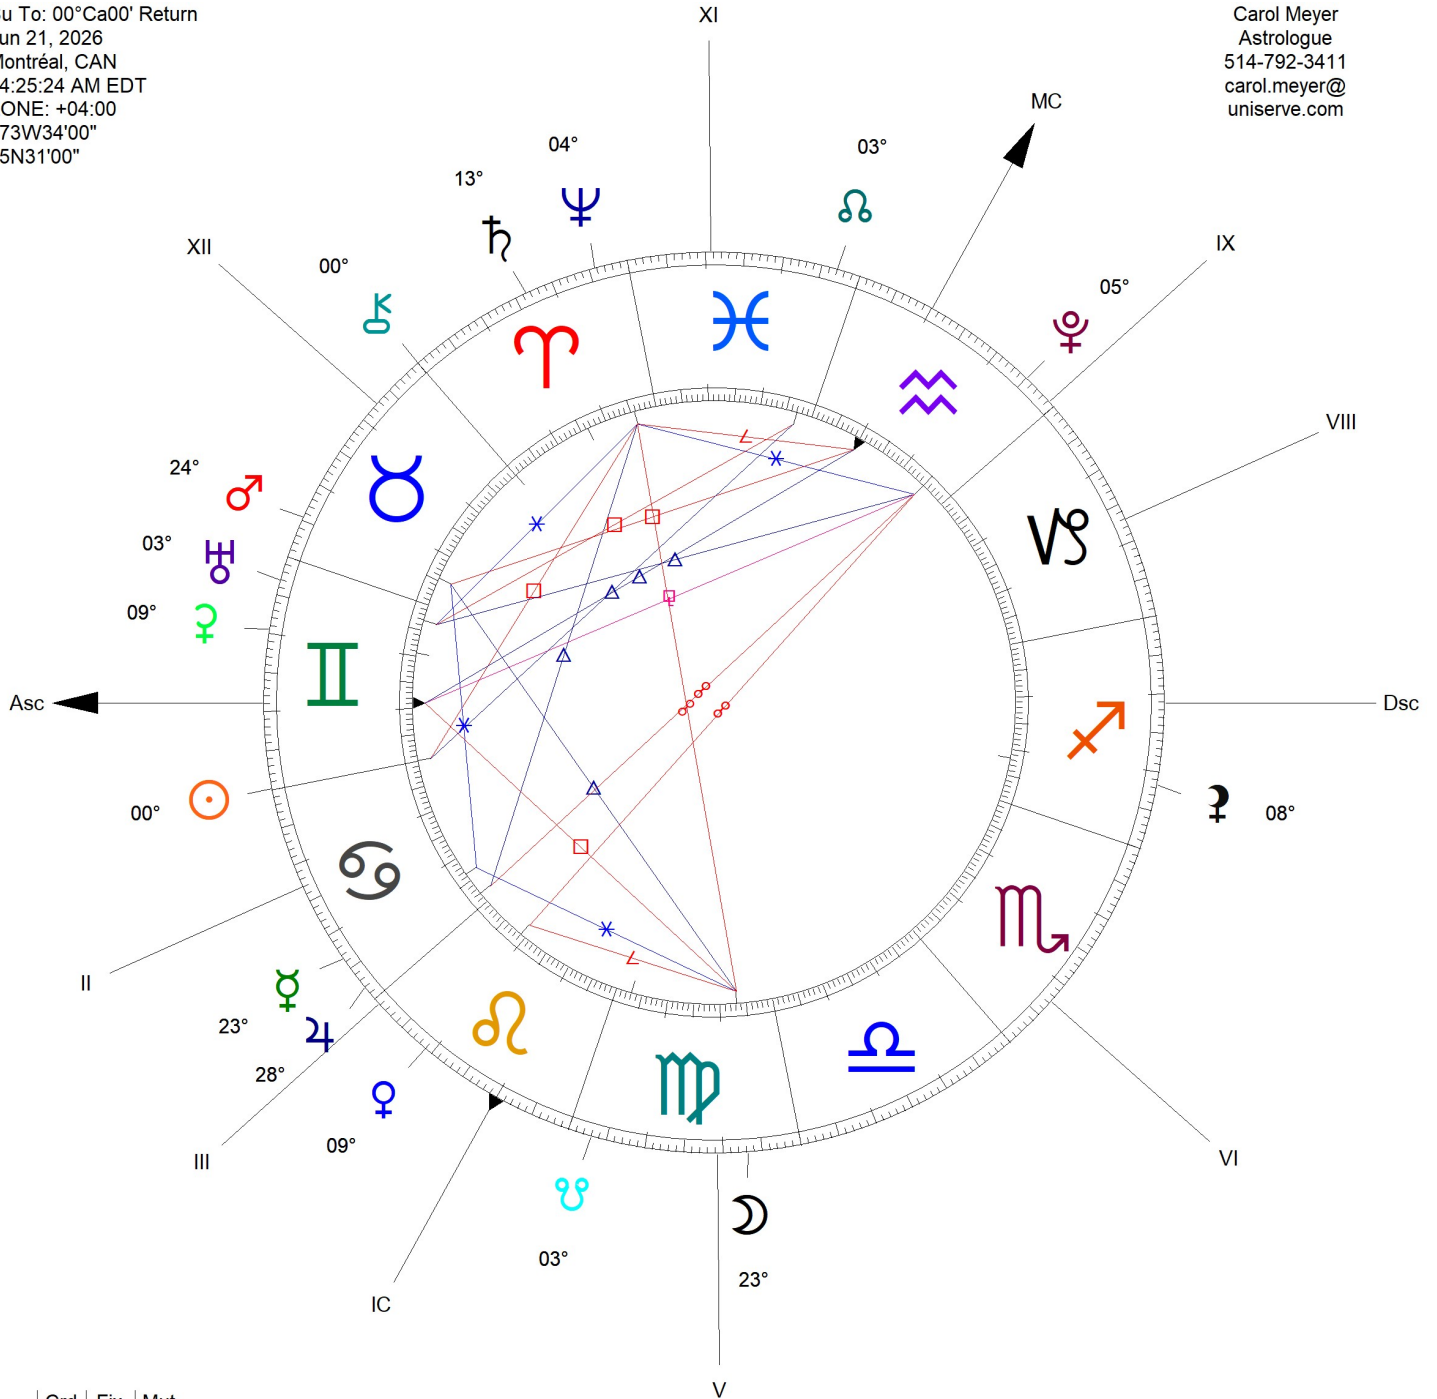

Su To: 00°Ca00' Return
 Jun 21, 2026
 Montréal, CAN
 04:25:24 AM EDT
 ZONE: +04:00
 073W34'00"
 45N31'00"

Carol Meyer
 Astrologue
 514-792-3411
 carol.meyer@
 uniserve.com

	Crđ	Fix	Mut
Fir	2	1	0
Ear	0	1	1
Air	0	1	1
Wat	3	0	0

Geocentric
 Tropical
 Regiomontanus

ASPECTS LES PLUS EXACTS

♁♂♃	0°00'a	♃♁♂	1°51'a
♁♂♄	0°03'a	♄♁♂	1°56'a
♃♁♁	0°07's	♂♃♁	1°58'a
♃♁♂	0°07's	♁♂♄	3°02'a
♂♁♂	0°08's	♄♁♂	3°02'a
♁♂♃	0°20'a	♁♁♁	3°06'a
♀♂♂	0°23'a	♁♂♂	3°06'a
♀♁♂	0°41's	♂♂♂	3°25'a
♂♂♂	0°43'a	♂♂♂	3°28'a
♁♂♂	0°53'a	♀♂♂	4°06's
♂♂♂	0°56'a	♂♂♂	4°08'a
♂♂♂	1°02's	♂♂♂	4°09'a
♀♂♂	1°04's	♁♂♂	4°21'a
♂♂♂	1°08'a	♂♂♂	4°29's
♂♂♂	1°15's	♂♂♂	4°31'a
♁♂♂	1°22'a	♀♁♂	4°33'a

ASPECTS & ECARTS ANGULAIRES

	♁	♂	♀	♄	♃	♅	♆	♇	♈	♉	♊	♋	♌	♍	♎	♏	♐	♑	♒	♓	MC	Asc	
♁																							
♂	083°059'17"																						
♀	023°037'37"	039°09'21"																					
♄	015°33'33"	058°58'31"	004°09'55"																				
♃	074°31'28"	011°02'07"	115°27'57"																				
♅	063°28'28"	040°57'57"	008°34'18"																				
♆	104°25'25"	054°55'47"	113°04'02"																				
♇	049°30'30"	009°21'38"	068°36'46"																				
♈	058°52'52"	118°09'07"	090°17'40"																				
♉	059°17'17"	031°15'25"	044°25'32"																				
♊	028°02'02"	014°52'52"	133°118°57"																				
♋	013°10'10"	055°10'47"	105°118°57"																				
♌	000°00'00"	000°00'00"	000°00'00"																				
♍	000°00'00"	000°00'00"	000°00'00"																				
♎	000°00'00"	000°00'00"	000°00'00"																				
♏	000°00'00"	000°00'00"	000°00'00"																				
♐	000°00'00"	000°00'00"	000°00'00"																				
♑	000°00'00"	000°00'00"	000°00'00"																				
♒	000°00'00"	000°00'00"	000°00'00"																				
♓	000°00'00"	000°00'00"	000°00'00"																				
MC	000°00'00"	000°00'00"	000°00'00"																				
Asc	000°00'00"	000°00'00"	000°00'00"																				