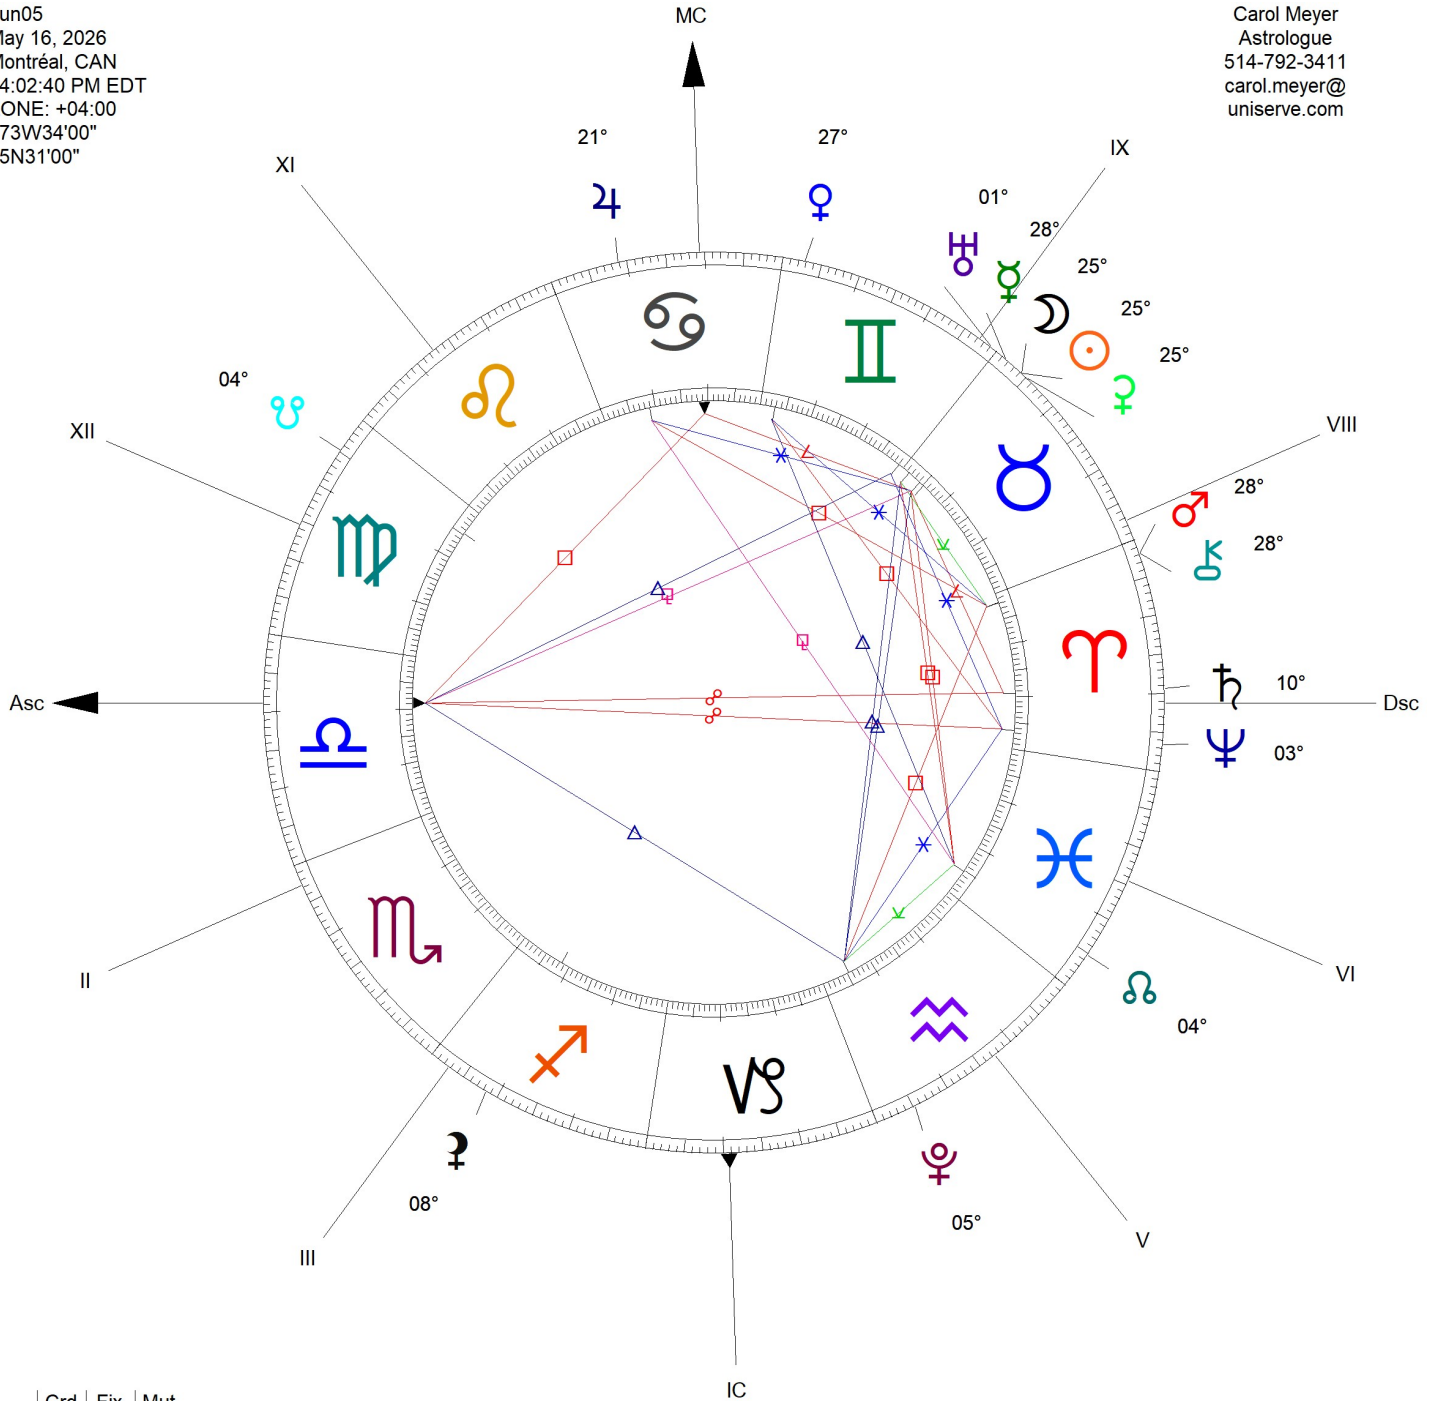

Lun05
 May 16, 2026
 Montréal, CAN
 04:02:40 PM EDT
 ZONE: +04:00
 073W34'00"
 45N31'00"

Carol Meyer
 Astrologue
 514-792-3411
 carol.meyer@
 uniserve.com

	Crđ	Fix	Mut
Fir	3	0	0
Ear	0	3	0
Air	0	1	2
Wat	1	0	0

Geocentric
 Tropical
 Regiomontanus

ASPECTS LES PLUS EXACTS

☾☉	0°00'a	♃♁♂	1°23's
♁♁♁	0°00'a	♃♁♂	1°46'a
♁♁♁	0°01's	♃♁♂	2°14'a
☾♃♁	0°07's	♃♁♂	2°15's
☾♃♁	0°07's	♃♁♂	2°29'a
♃♁♂	0°16's	♃♁♂	2°32'a
♃♁♂	0°17's	☉♃♁	2°44's
♃♁♂	0°30'a	☾♃♁	2°44'a
♃♁♂	0°30's	♃♁♂	2°51's
♃♁♂	0°50'a	♃♁♂	3°06'a
☉♃♁	0°57's	♃♁♂	3°37'a
☾♃♁	0°57's	♃♁♂	3°37'a
♃♁♂	1°03'a	♃♁♂	3°39's
♃♁♂	1°04'a	♃♁♂	3°41's
♃♁♂	1°15'a	♃♁♂	3°48'a
♃♁♂	1°23's	♃♁♂	3°48'a

House Cusps:
01 08°♁48'
02 02°♁40'
03 02°♁38'
04 10°♁43'
05 17°♁23'
06 15°♁33'
07 08°♁48'
08 02°♁46'
09 02°♁38'
10 10°♁43'
11 17°♁23'
12 15°♁33'

PI	Geo Lon	Rx
☾	25°♁57' 43"	
☉	25°♁57' 44"	
♀	28°♁41' 18"	
♂	27°♁21' 18"	
♁	28°♁25' 03"	
♃	21°♁21' 21"	
♄	10°♁50' 22"	
♅	01°♁10' 46"	
♆	03°♁43' 01"	
♇	05°♁28' 55"	
♁	04°♁58' 29"	
Mc	10°♁42' 35"	
Asc	08°♁48' 13"	
♄	28°♁24' 12"	
♃	25°♁00' 33"	

ASPECTS & ECARTS ANGULAIRES

	☉	♀	♂	♃	♄	♅	♆	♇	Mc	Asc	
☉	000°02'00"	031°24'44"	027°24'33"	055°24'07"	045°24'07"	005°24'07"	052°11'13"	080°04'44"	044°13'22"	132°00'44"	
♀		002°31'44"	027°24'33"	055°24'07"	045°24'07"	005°24'07"	052°11'13"	080°04'44"	044°13'22"	132°00'44"	
♂			028°04'40"	030°16'40"	052°04'51"	047°02'29"	054°11'58"	083°12'43"	042°01'07"	130°01'07"	
♃				058°56'00"	024°00'31"	076°11'38"	026°08'52"	083°12'23"	011°21'27"	101°21'27"	
♄					082°56'35"	017°35'46"	032°42'56"	024°08'27"	082°05'18"	072°16'23"	
♅						100°31'11"	050°11'38"	017°08'23"	165°10'39"	077°27'27"	
♆							050°20'07"	065°21'52"	035°52'58"	089°58'58"	
♇								057°28'42"	115°12'32"	086°127°37"	
Mc									058°14'	028°00'55"	
Asc										029°30'116°41"	
											125°44'108°06"