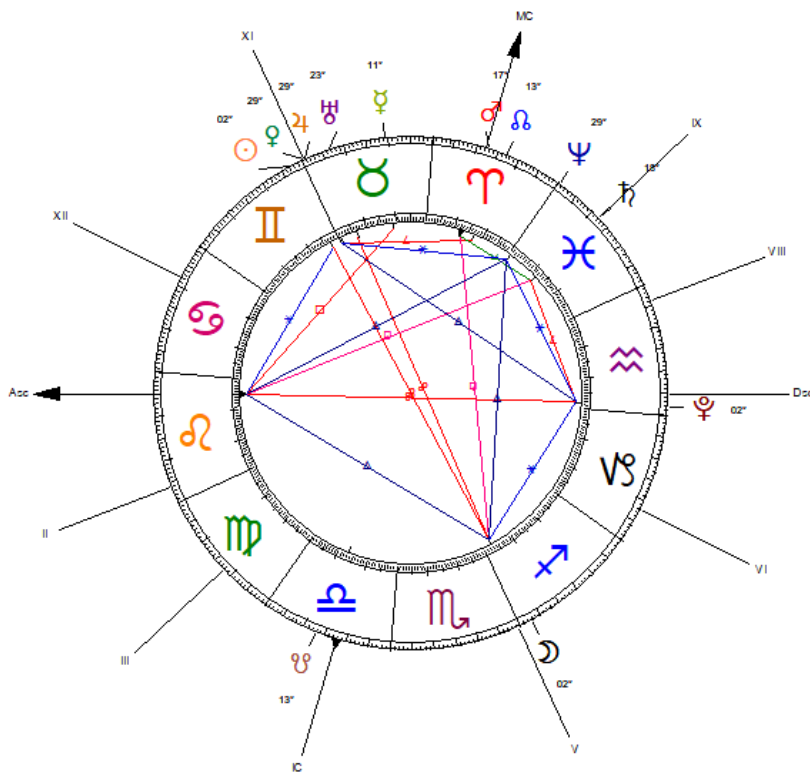

Notons que le ☉, maître d'Asc, accompagne la conjonction ♀♁ à la cuspide de la maison 11. Il y aura de grands rassemblements autour de fêtes, de concerts ou d'expositions. Ce seront autant d'opportunités de rencontrer de nouvelles personnes et de s'amuser. La pleine Lune étant dans l'axe II-♈ et 11-5 (avec ☾ ♋ – maison 5), la population s'amusera tout en s'instruisant (♈ – maison 5).

Le petit triangle harmonique dont nous avons parlé est bien visible ici. Son plus grand côté est constitué de ♀♁D^{sc} Δ ♁-♋-♀-☉; et les autres côtés sont délimités par ♃ qui est au mi-point de ♀/☉ et en ✕ avec chacune d'elles (♃✕☉ et ♃✕♀). C'est le début d'une période plus heureuse. Pourvu que ça dure!

En conclusion...

C'est donc un cycle bien rempli, qui commence avec des tensions et beaucoup d'action. Puis rapidement, un climat plus calme s'installe avec de la passion et une grande frénésie artistique, peine de fêtes sociales quand on rentre pleinement dans le mois des Gémeaux au début juin...

Bonne lunaison, bon printemps et à la prochaine.

Carol Meyer

☎: 514-792-3411

carol.meyer@uniserve.com

<http://carolmeyer.org/>