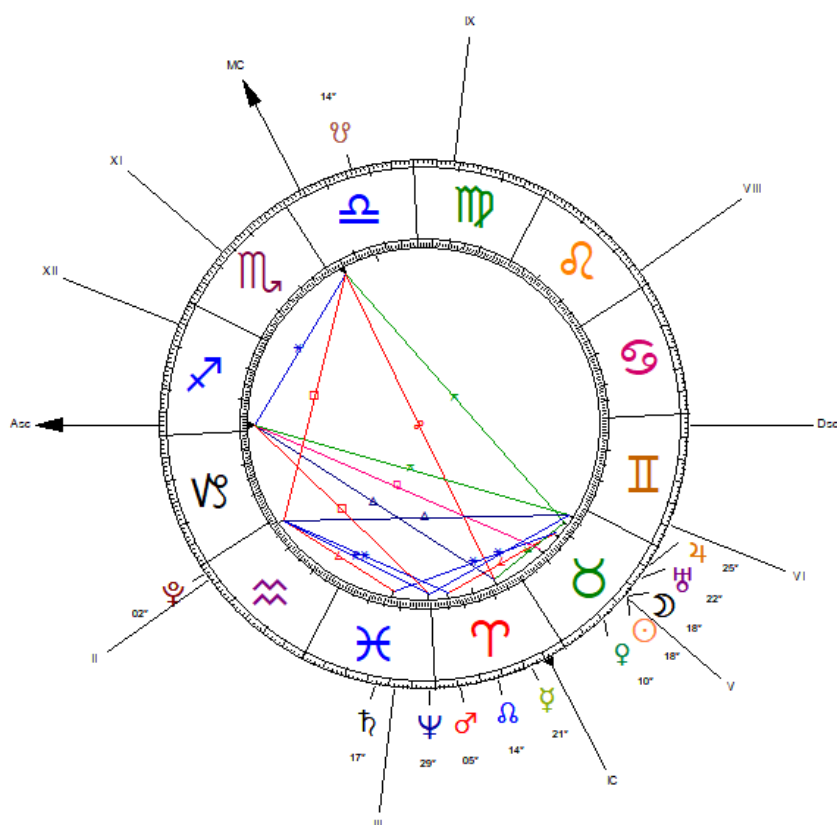

Que dit Mastro¹?

Les mots clés de Mastro semblent montrer qu'il est réaliste d'espérer des moments plus joyeux alors que le printemps bat son plein. Car des mots comme 'Joie', 'Naissance', 'Chance', 'Succès', 'Réalisation' et 'Bonheur' apparaissent souvent tout le long du cycle, de même que 'Art' qui montre que ♀ est forte.

Des mots exprimant une quête de plaisir apparaissent aussi : 'Appétit', 'Gourmandise', 'Jouissance', 'Confort', 'Sensualité'. Pas surprenant avec une conjonction ♀-♋!

Au début du cycle apparaissent des mots un peu durs comme 'Entêtement', 'Agitation', 'Précipitation', 'Violence' ou 'Tension'. Puis vers la fin, le ton s'adoucit considérablement : 'Générosité', 'Compréhension', 'Spiritualité', 'Sagesse', 'Légèreté', 'Organisation' et 'Subtilité'.

Lunaison du 7 mai 2024 (23h23 HAE, Montréal)

Toutes les planètes sont dans le secteur nocturne du thème; plus précisément, les planètes sont concentrées en ♊ - maison 3 et en ♌ - maison 5.

Les planètes en maison 3 expriment l'énergie déployée pour agir selon ses convictions et les tensions qui peuvent en résulter. Souvenons-nous que c'est au début du cycle que les mots de Mastro sont les plus durs; au bout d'une semaine, ♀ aura changé de signe, ce qui calmera cette énergie.

Les planètes en maison 5, dont le maître d'Asc, ♋, expriment la quête de plaisir dont nous avons parlé. Que ces planètes, surtout ♋-♄, soient Δ ♀ montrent qu'on perçoit enfin la possibilité de plaisir : projet de vacances, activités artistiques, rencontres sentimentales...

Notons une dissonance qui peut aussi expliquer pourquoi le début de ce cycle est plus tendu que le reste. Le semi-carré ♁ ♀ ∠ ♋, exact mais séparant, est un indicateur de

tension. Il signifie un obstacle, une source d'inquiétude, une retenue dans l'apparition des résultats de nos efforts. Cet aspect mineur cesse d'être exact le 19 mai, ce qui indique que les inquiétudes disparaîtront d'ici la pleine Lune. Il se formera à nouveau au début de l'automne et au début de 2025.

Pleine Lune du 23 mai 2024 (9h54 HAE, Montréal)

Les planètes sont cette fois diurnes, à part le ☾ et ♀. C'est donc la vie sociale qui a le dessus. Avec le ☉ et ♂ nettement dominants, il y aura beaucoup d'action; de festivités et d'activités artistiques, à cause de la conjonction ♀♋ à la toute fin du ♋ et encadrée par ♄ et ☉.

¹ Mastro Expert, logiciel astrologique conçu, réalisé et distribué par Mastro Software <http://mastroapp.com>